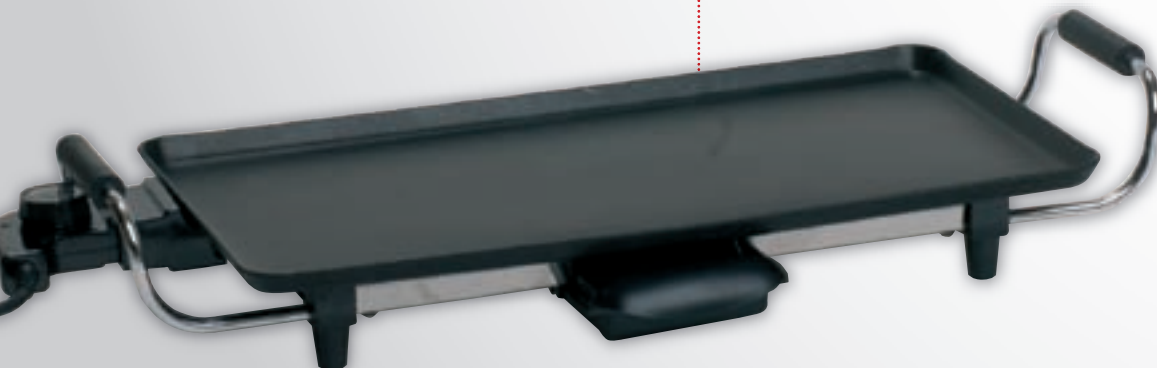

**01763**

Apagavelas con encendedor recargable con pie metalico.  
 Medida: 3,6 x 5,4 x 21 cm.  
 Marcaje: G+M 40x8 mm.

**01693**

Set de vino 4 piezas apertura circular.  
 Medida: 16 cm. diametro x 4,8 cm.  
 Marcaje: G+M 50x40 mm.

**01767**

Enfriador de botellas transparente.  
 Medida: 23x11,5 cm.

**08316**  
Plancha de mano vertical.  
Medida: 36x12x10 cm.

**01695**  
Vinacoteca con temperatura digital para 12 botellas.  
Medida: 64x49x26 cm.

**30033**  
Pancha-grill eléctrica.  
Medida: 46x25x7 cm.

**04643**

Tabla de madera tratada y cortador para quesos.  
Medida: 21,4x13,2x2,2 cm.  
Marcaje: E+M 70x70 mm.

**03312**

Juego de cubiertos marisqueros.  
Acero inoxidable.  
Medida: 20,5x26x4 cm.  
Marcaje: G+M 100x100 mm.