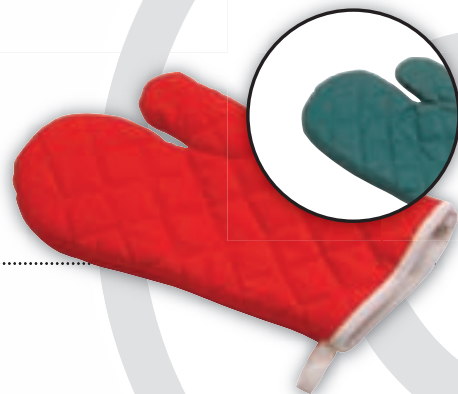

02 04

**07817**  
Doble agarrador de cocina.  
Medida: 70x18 cm.  
Marcaje: D 60x60 mm.

02 04

**07800**  
Manopla de cocina.  
Medida: 15x30 cm.  
Marcaje: D 80x90 mm.

02 04

**07804**  
Delantal de cocina con bolsillo.  
Medida: 92x60 cm.  
Marcaje: D 170x150 mm.